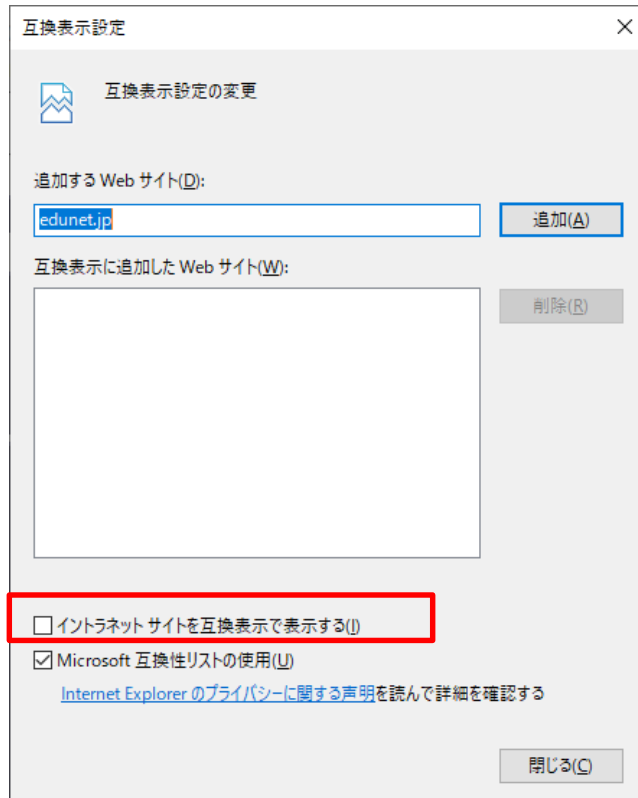

# 令和2年度デジタル教科書をIE11で動かす際の留意事項

各社ともHTML5形式の指導者用デジタル教科書となりました。

小学校ではCoNETSの採用が終わり、HTML5形式に移行しました。動作が軽くなり、Webブラウザで閲覧できるようになりましたが各社ともモダンブラウザ（Edge/Chrome）での利用を推奨しています。

IE11は互換表示モードOFFでお使いください

互換表示モードがONですとIE7相当に古い描画モードになってしまい、HTML5コンテンツが表示できません。