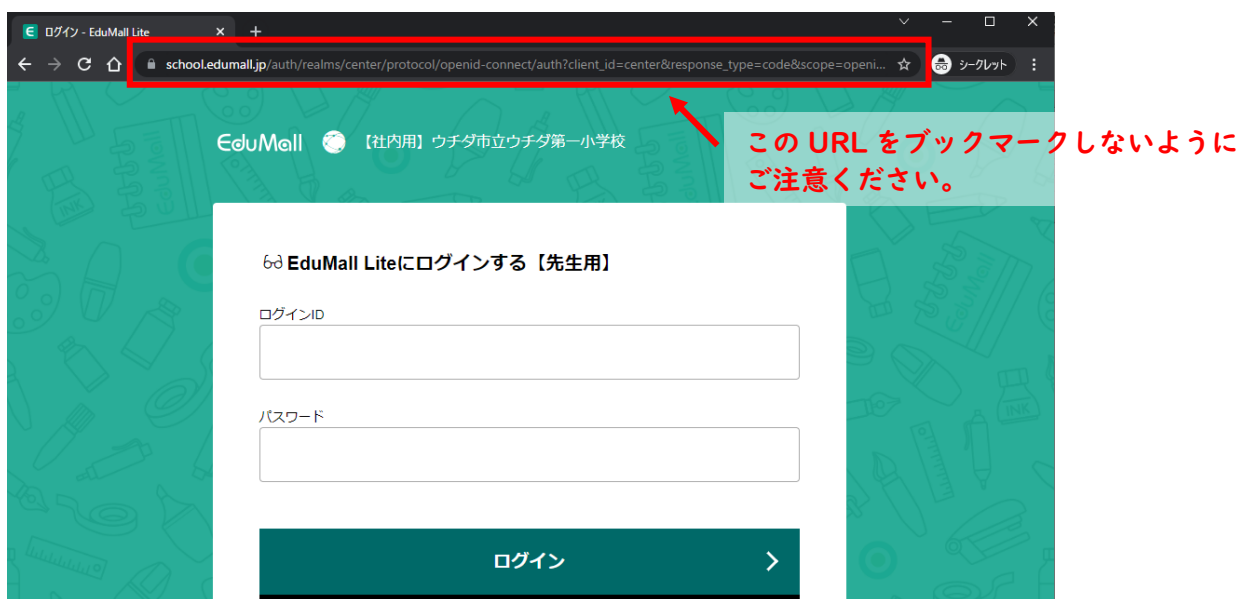

EduMall ブックマークするときの注意事項

EduMall のログイン URL をブックマークする際にご注意いただきたいことがございます。
以下の内容をご確認いただけますようお願いいたします。
ご面倒をおかけいたしますが、何卒よろしくお願い申し上げます。

■下記リンクよりログイン URL パターンをご確認ください。

[ログイン URL が分からなくなりました - EduMall Q&A](#)

■ブラウザのブックマークへの登録について

登録いただく URL は上記の URL になります。以下の要領でブックマークへの登録をお願いいたします。

1. ブラウザのアドレスバーに前述のログイン URL を入力して、**←** (Enter) を押下します。
2. 以下のようなログイン画面が表示されます。
この時点で、URL は前述のものから遷移してしまっていますので、この状態でブックマークをしないようにご注意ください。
必ず、ログイン ID とパスワードを入力して、「ログイン」を押下してください。